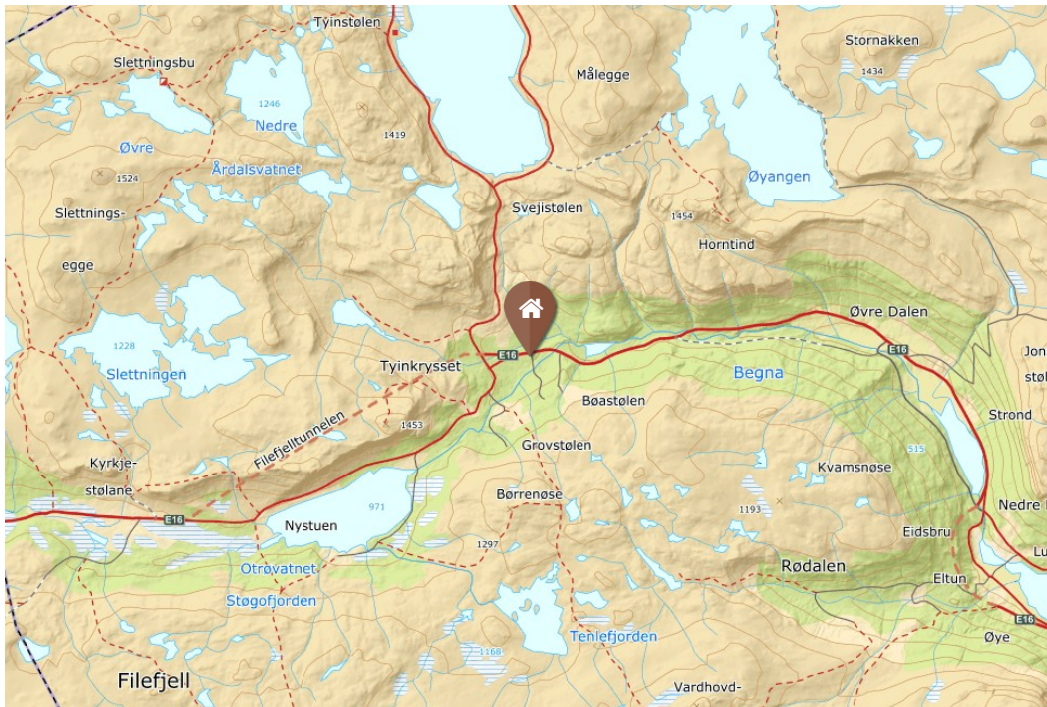

Kongevegen over Filefjell

info@visitkongevegen.no

Bruk av cookies