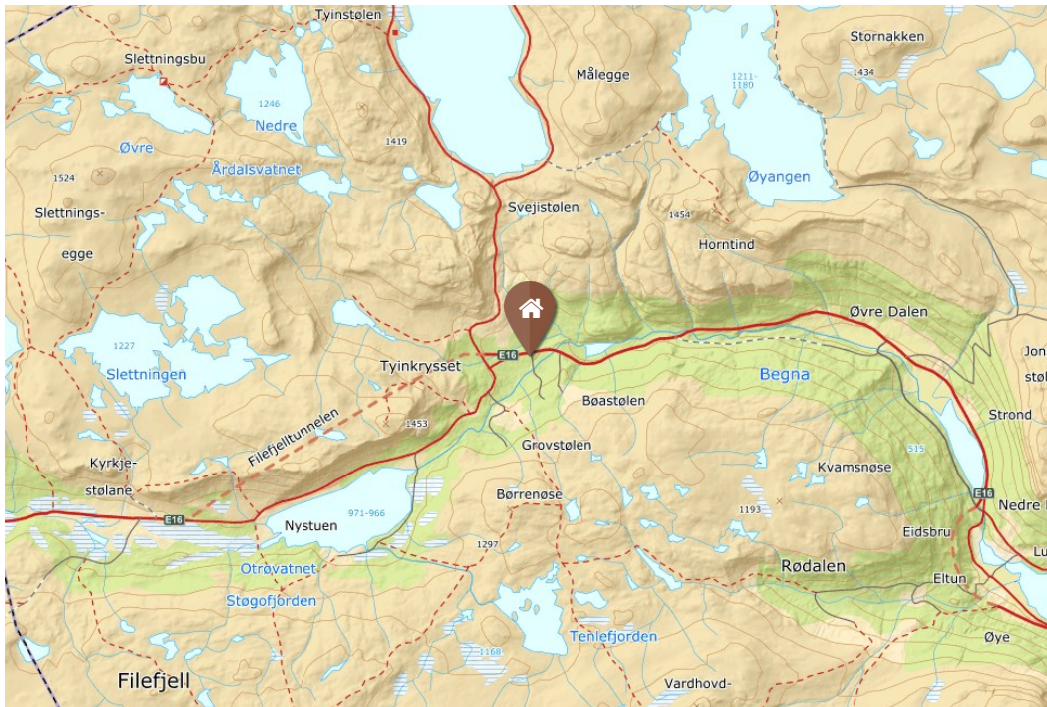

Kongevegen over Filefjell

info@visitkongevegen.no

[Bruk av cookies](#)