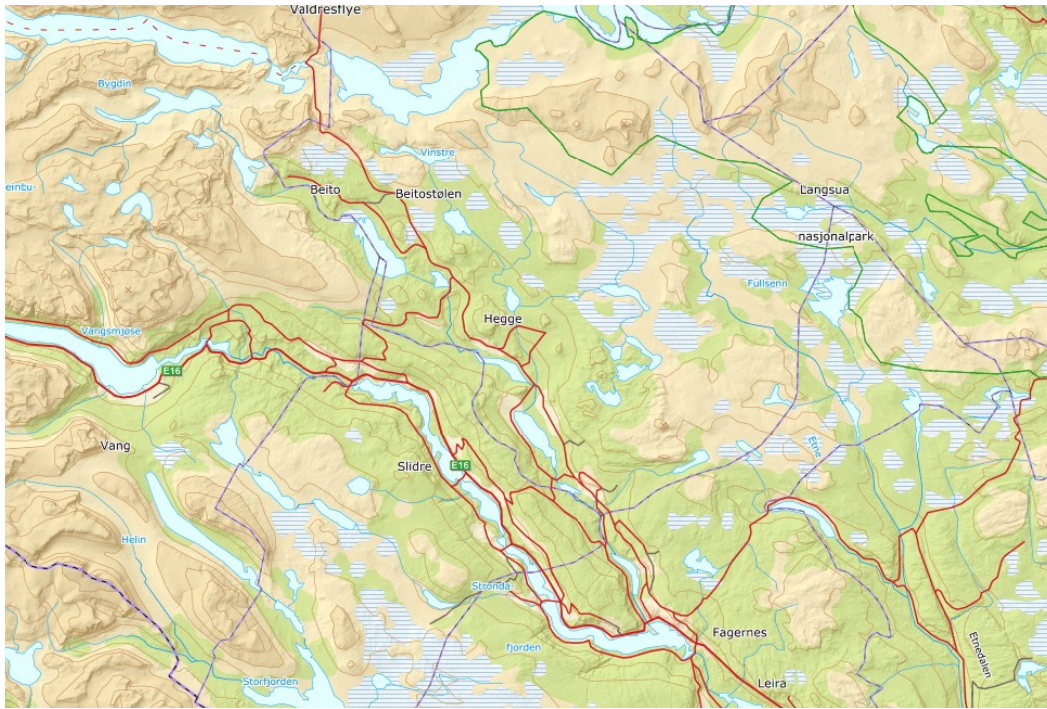

Kongevægubusse

Juni - august

Les meir

Marianne
Solheim

(+47) 415 10 100

Heimeside

E-post

Kongeveggen over Filefjell