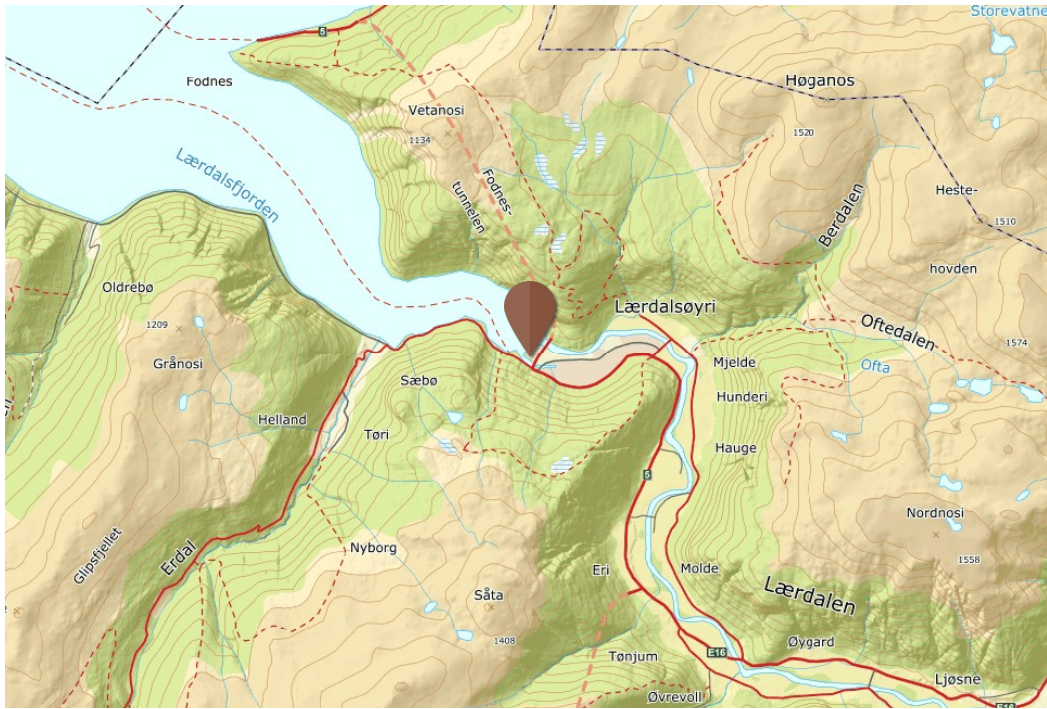

Kongevegen over Filefjell

info@visitkongevegen.no

Bruk av cookies