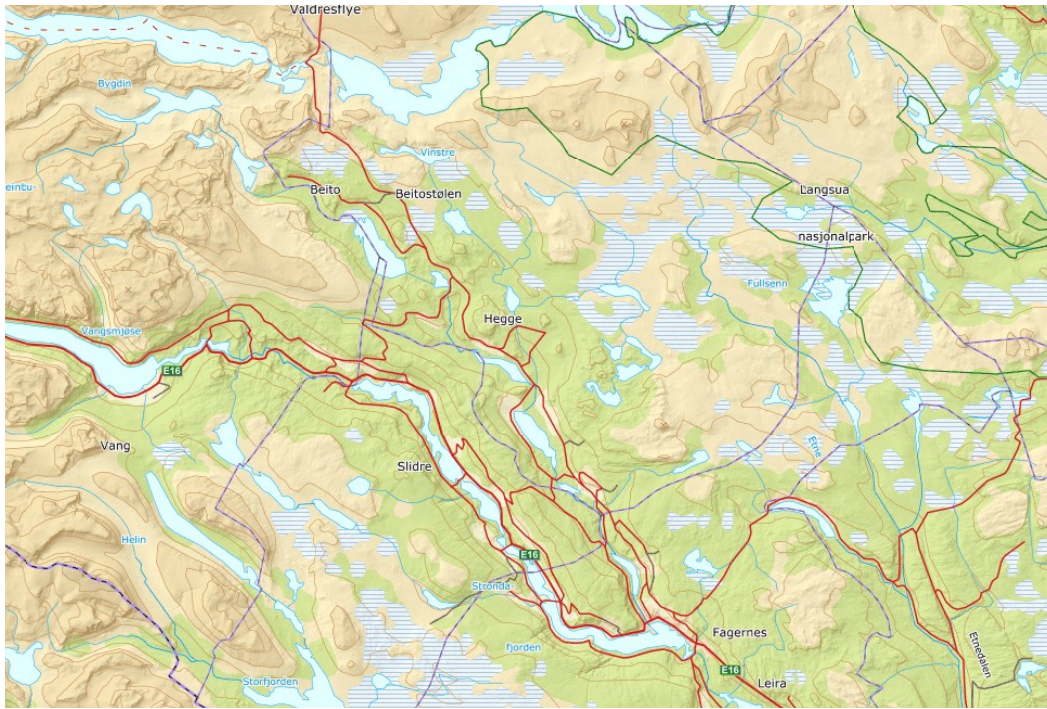

Kongevegen over Filefjell

info@visitkongevegen.no

Bruk av cookies