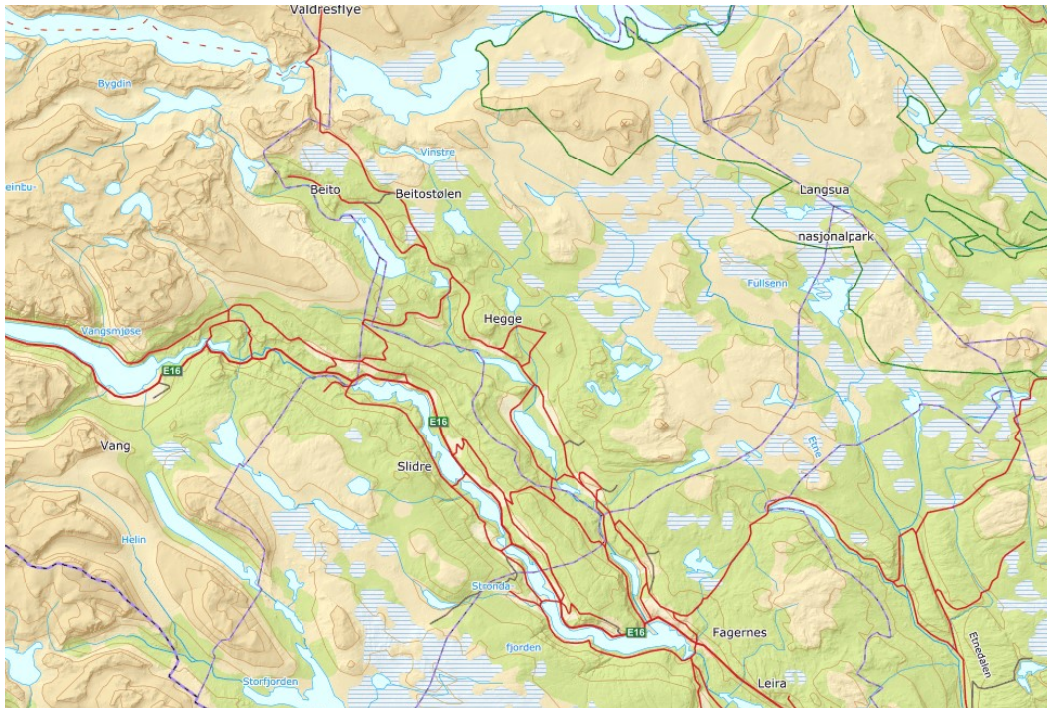

Kongevegen over Filefjell

info@visitkongevegen.no

Bruk av cookies