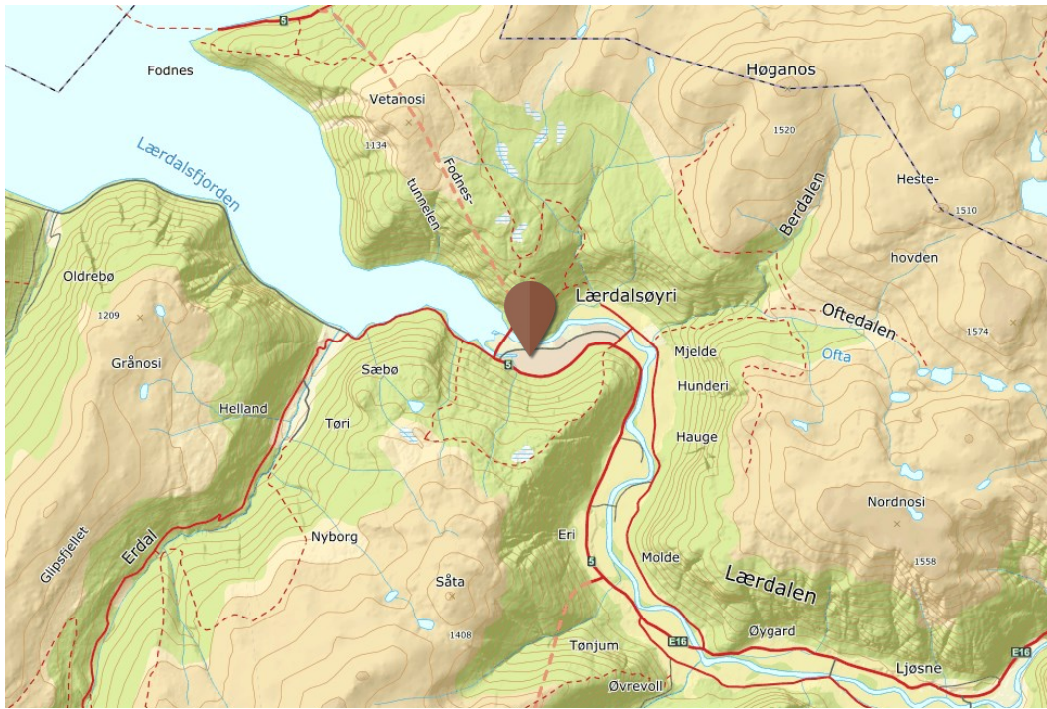

**Kjell Tore
Grøthe**

(+47) 913 98 811

[Heimeside](#)

[E-post](#)

Kongevegen over Filefjell

info@visitkongevegen.no

 Bruk av cookies