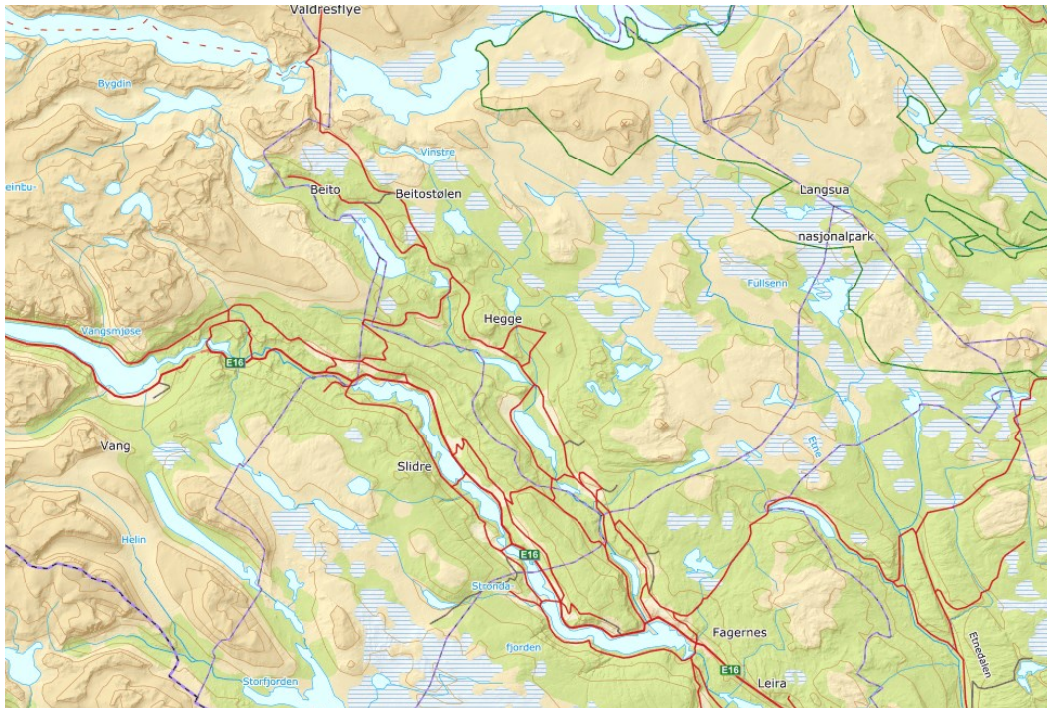

Kongevegen over Filefjell

info@visitkongevegen.no

[Bruk av cookies](#)