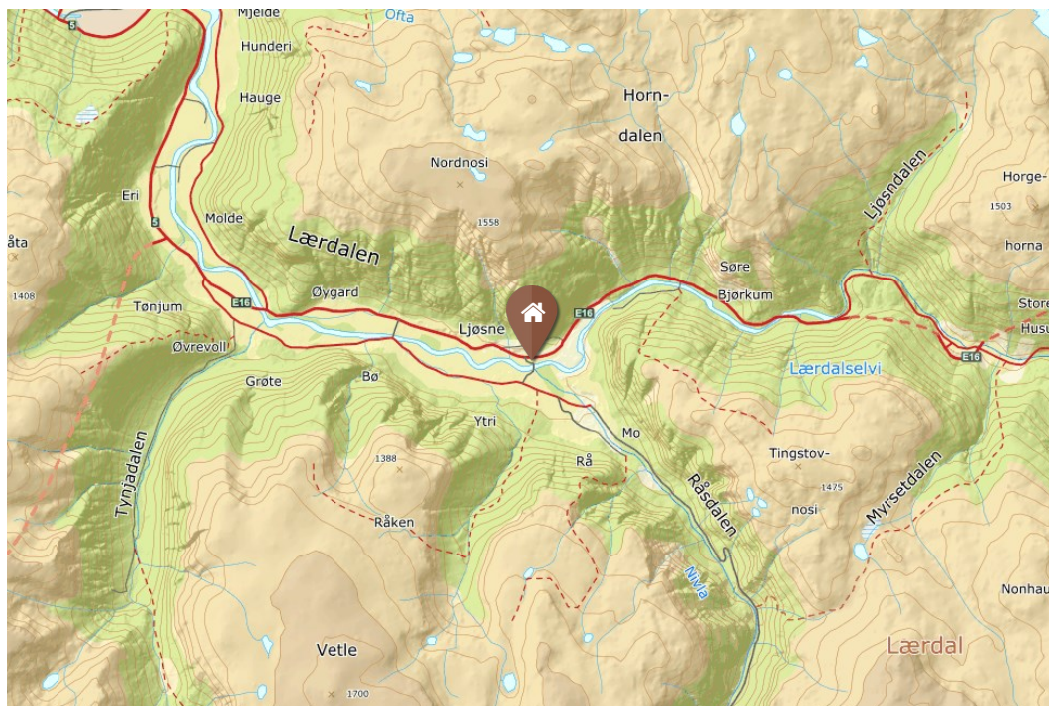

Kongevegen over Filefjell

info@visitkongevegen.no

Bruk av cookies